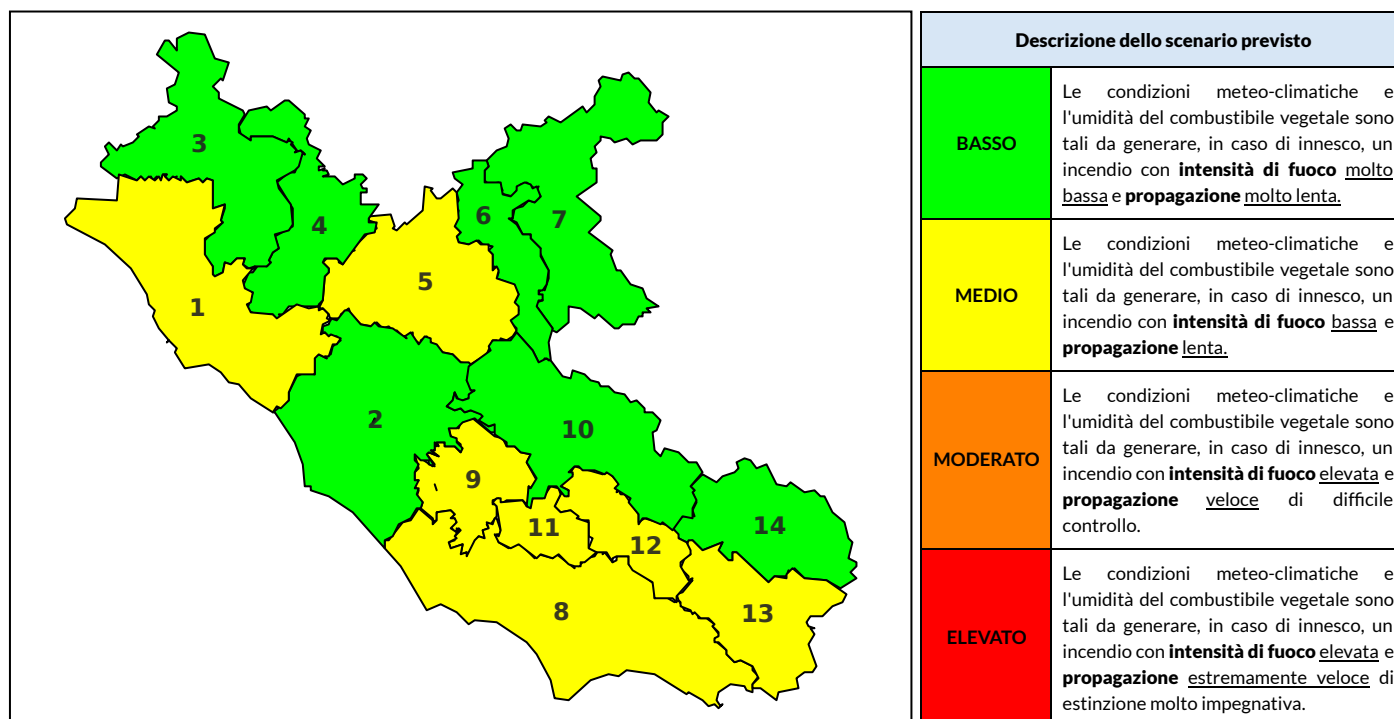

BOLLETTINO DI PERICOLOSITA' DA INCENDI BOSCHIVI

Previsioni per domani 3-9-2021

Livello di pericolosità da incendio boschivo per Zona di Allerta AIB

Bollettino emesso nel periodo della campagna AIB Lazio sulla base del modello previsionale RISICOLazio, sviluppato in collaborazione con Fondazione CIMA, che fornisce un supporto per la valutazione della Pericolosità da incendio boschivo aggregata sulle Zone di Allerta AIB, approvate come parte integrante del Piano AIB Lazio 2020-2022 con DGR n° 270 del 15/05/2020. Il dettaglio della distribuzione dei Comuni nelle Zone AIB è consultabile al link <https://tinyurl.com/ZoneAIB>. Le Norme Comportamentali per la popolazione sono consultabili al link <https://tinyurl.com/NormeComportamentali>.

Zona AIB	1	2	3	4	5	6	7	8	9	10	11	12	13	14
Livello Pericolosità	MEDIO	BASSO	BASSO	BASSO	MEDIO	BASSO	BASSO	MEDIO	MEDIO	BASSO	MEDIO	MEDIO	MEDIO	BASSO