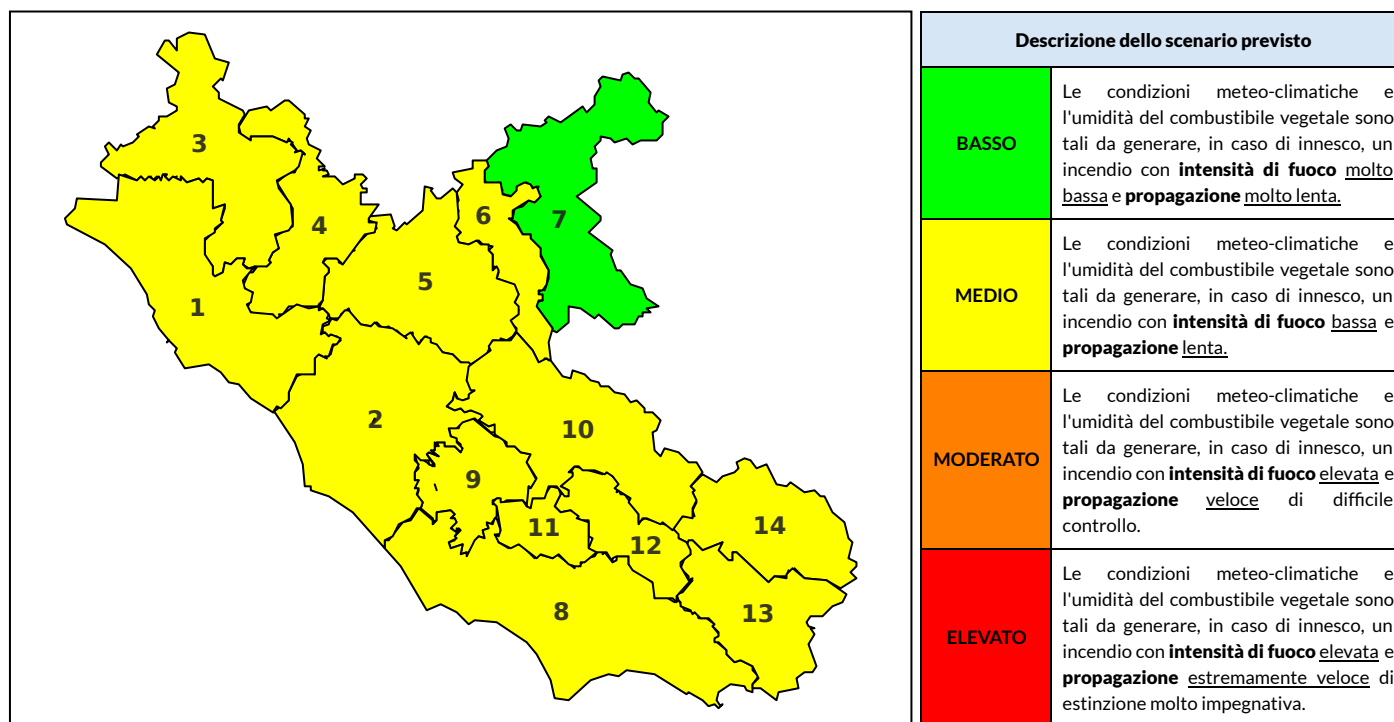

BOLLETTINO DI PERICOLOSITA' DA INCENDI BOSCHIVI

Previsioni per oggi 2-9-2021

Livello di pericolosità da incendio boschivo per Zona di Allerta AIB

Bollettino emesso nel periodo della campagna AIB Lazio sulla base del modello previsionale RISICOLazio, sviluppato in collaborazione con Fondazione CIMA, che fornisce un supporto per la valutazione della Pericolosità da incendio boschivo aggregata sulle Zone di Allerta AIB, approvate come parte integrante del Piano AIB Lazio 2020-2022 con DGR n° 270 del 15/05/2020. Il dettaglio della distribuzione dei Comuni nelle Zone AIB è consultabile al link <https://tinyurl.com/ZoneAIB>. Le Norme Comportamentali per la popolazione sono consultabili al link <https://tinyurl.com/NormeComportamentali>.

Zona AIB	1	2	3	4	5	6	7	8	9	10	11	12	13	14
Livello Pericolosità	MEDIO	MEDIO	MEDIO	MEDIO	MEDIO	MEDIO	BASSO	MEDIO	MEDIO	MEDIO	MEDIO	MEDIO	MEDIO	MEDIO

NOTE

BOLLETTINO DI PERICOLOSITA' DA INCENDI BOSCHIVI

Previsioni per domani 3-9-2021

Livello di pericolosità da incendio boschivo per Zona di Allerta AIB

Bollettino emesso nel periodo della campagna AIB Lazio sulla base del modello previsionale RISICOLazio, sviluppato in collaborazione con Fondazione CIMA, che fornisce un supporto per la valutazione della Pericolosità da incendio boschivo aggregata sulle Zone di Allerta AIB, approvate come parte integrante del Piano AIB Lazio 2020-2022 con DGR n° 270 del 15/05/2020. Il dettaglio della distribuzione dei Comuni nelle Zone AIB è consultabile al link <https://tinyurl.com/ZoneAIB>. Le Norme Comportamentali per la popolazione sono consultabili al link <https://tinyurl.com/NormeComportamentali>.